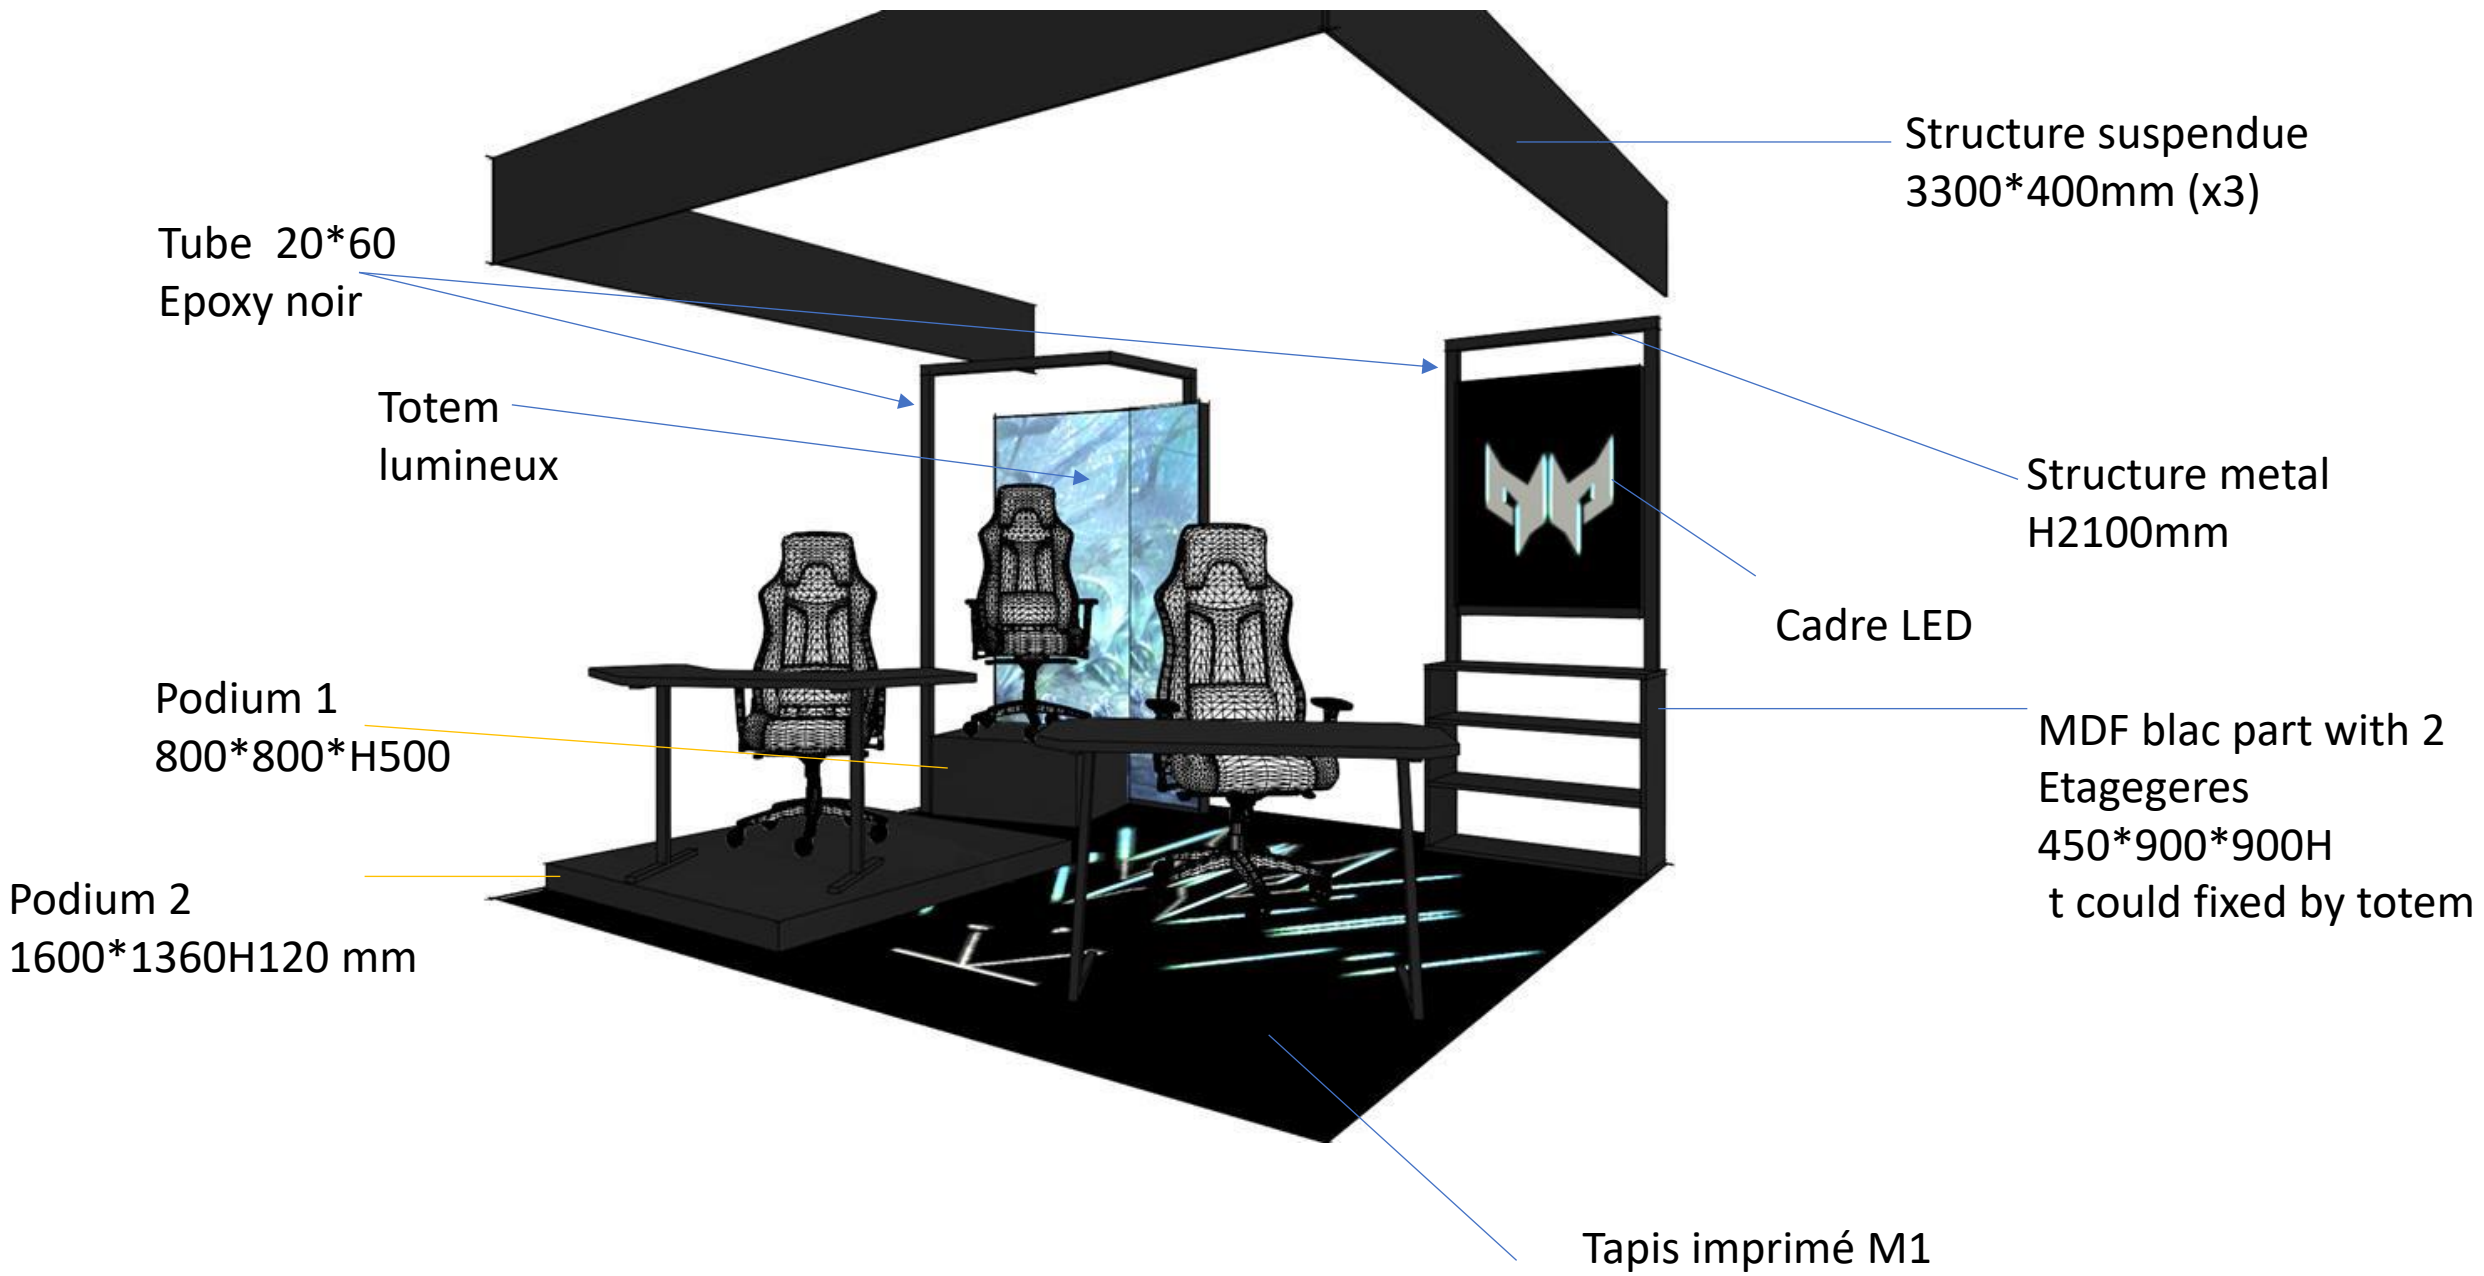

Tube 20*60
Epoxy noir

Totem
lumineux

Podium 1
800*800*H500

Podium 2
1600*1360H120 mm

Structure suspendue
3300*400mm (x3)

Structure metal
H2100mm

Cadre LED

MDF blanc part with 2
Etagegeres
450*900*900H
t could fixed by totem

Tapis imprimé M1